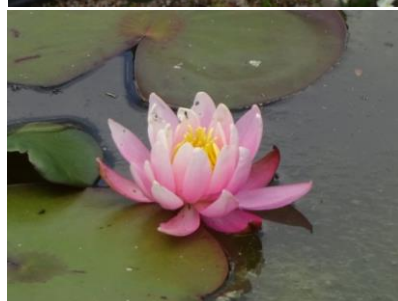

イングリッシュガーデン開花状況 5/10現在

※ が、現在の状況です。

植物名	状況
1 バラ	△ ・ ○ ・ ◎
2 スイレン	△ ・ ○ ・ ◎
3 シャクヤク	△ ・ ○ ・ ◎
4 オルレア	△ ・ ○ ・ ◎
5 ベロニカ	△ ・ ○ ・ ◎
6 スモークツリー	△ ・ ○ ・ ◎
7 アルケミラモリス	△ ・ ○ ・ ◎
8	△ ・ ○ ・ ◎
9	△ ・ ○ ・ ◎
10	△ ・ ○ ・ ◎

植物名	状況
11 アグロステンマ	△ ・ ○ ・ ◎
12 ジギタリス	△ ・ ○ ・ ◎
13 シラン	△ ・ ○ ・ ◎
14 サルビアネモロサ	△ ・ ○ ・ ◎
15 シャスターデージー	△ ・ ○ ・ ◎
16	△ ・ ○ ・ ◎
17	△ ・ ○ ・ ◎
18	△ ・ ○ ・ ◎
19	△ ・ ○ ・ ◎
20	△ ・ ○ ・ ◎

バラはどんどん咲き始めています。
それぞれ表情の違うバラ達を楽しんでご覧下さい。